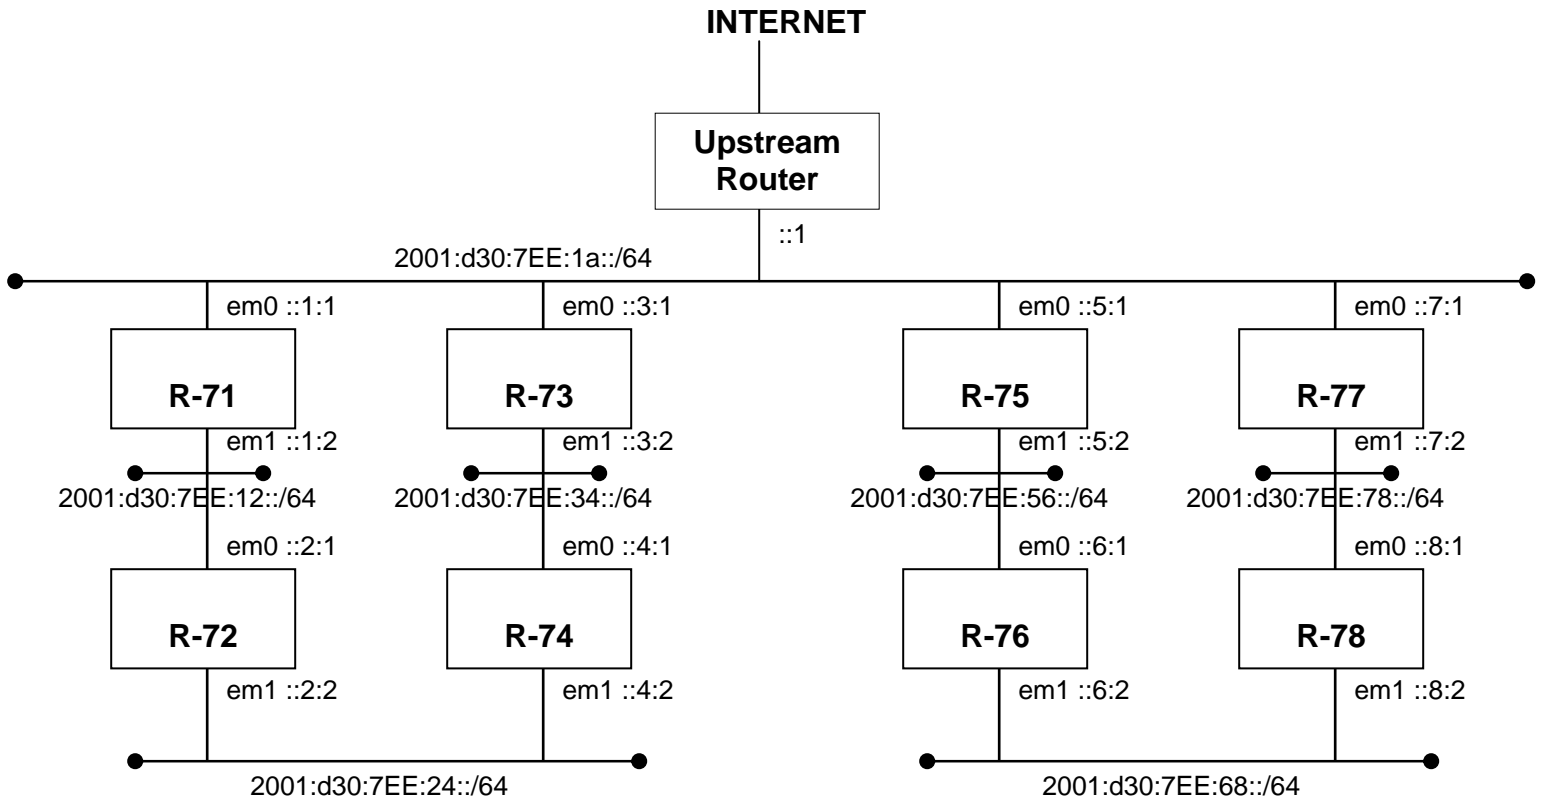

## SOI Asia Operator Workshop 2008

*Information for lab exercise*

<b>Participant name</b>	Anti Rismayanti/SFC
<b>Participant ID</b>	72
<b>Group Number</b>	7
<b>STARBED gate Login information</b>	Hostname: starbed-gate.ai3.net IPv6 address: 2001:200:142:0:211:25ff:fe1e:5c33 Username: soi72 Password: A9yq
<b>LAB host Login information</b>	Hostname: starbed-72 Username: soi Password : soiasia
<b>IRC channel for General discussion</b>	#soi-asia
<b>IRC channel for Group discussion</b>	#soi-ws-group7
<b>Workshop URL</b>	<a href="http://www.soi.wide.ad.jp/soi-asia/ow/2008-spring/">http://www.soi.wide.ad.jp/soi-asia/ow/2008-spring/</a>
<b>LivePresenter URL</b>	<a href="http://sfc-cpu.ai3.net/~husni/LivePresenter/index.php">http://sfc-cpu.ai3.net/~husni/LivePresenter/index.php</a>
<b>LiveTTY URL</b>	<a href="http://sfc-ws2008.ai3.net/livetty">http://sfc-ws2008.ai3.net/livetty</a>
<b>Progress Tracking URL</b>	<a href="http://sfc-ws2008.ai3.net/ws2008/">http://sfc-ws2008.ai3.net/ws2008/</a>

# Network Topology for IPv6 Internetworking Lab ( 31 March – 1 April, 2008)

<b>Participant ID</b>	72			
<b>Your Machine</b>	R-72			
<b>em0 interface</b>	<b>IPv6 Address</b>	2001:d30:7EE:12::2:1	<b>Prefix Len</b>	64
<b>em1 interface</b>	<b>IPv6 Address</b>	2001:d30:7EE:24::2:2	<b>Prefix Len</b>	64
<b>OSPFv3 router id</b>	10.205.0.72			

Network Topology for SOI Asia Network Lab ( 2 April 2008)

<b>Participant ID</b>	72			
<b>Your Machine</b>	RR-72			
<b>Hostname</b>	72-rr.ai3.net			
<b>em0 interface</b>	<b>IPv6 Address</b>	2001:d30:1EE:1a::72	<b>Prefix Len</b>	64
	<b>IPv4 Address</b>	10.205.0.72	<b>Netmask</b>	255.255.0.0
	<b>IPv4 Address Alias0</b>	192.168.0.72	<b>Netmask</b>	255.255.255.0
<b>em1 interface</b>	<b>IPv6 Address</b>	2001:d30:7EE:72::1	<b>Prefix Len</b>	64
	<b>IPv4 Address</b>	10.200.72.1	<b>Netmask</b>	255.255.255.0
	<b>IPv4 Address Alias 0</b>	200.200.72.1	<b>Netmask</b>	255.255.255.0
<b>Campus GW</b>	200.200.72.200			
<b>OSPFv3 router id</b>	10.205.0.72			