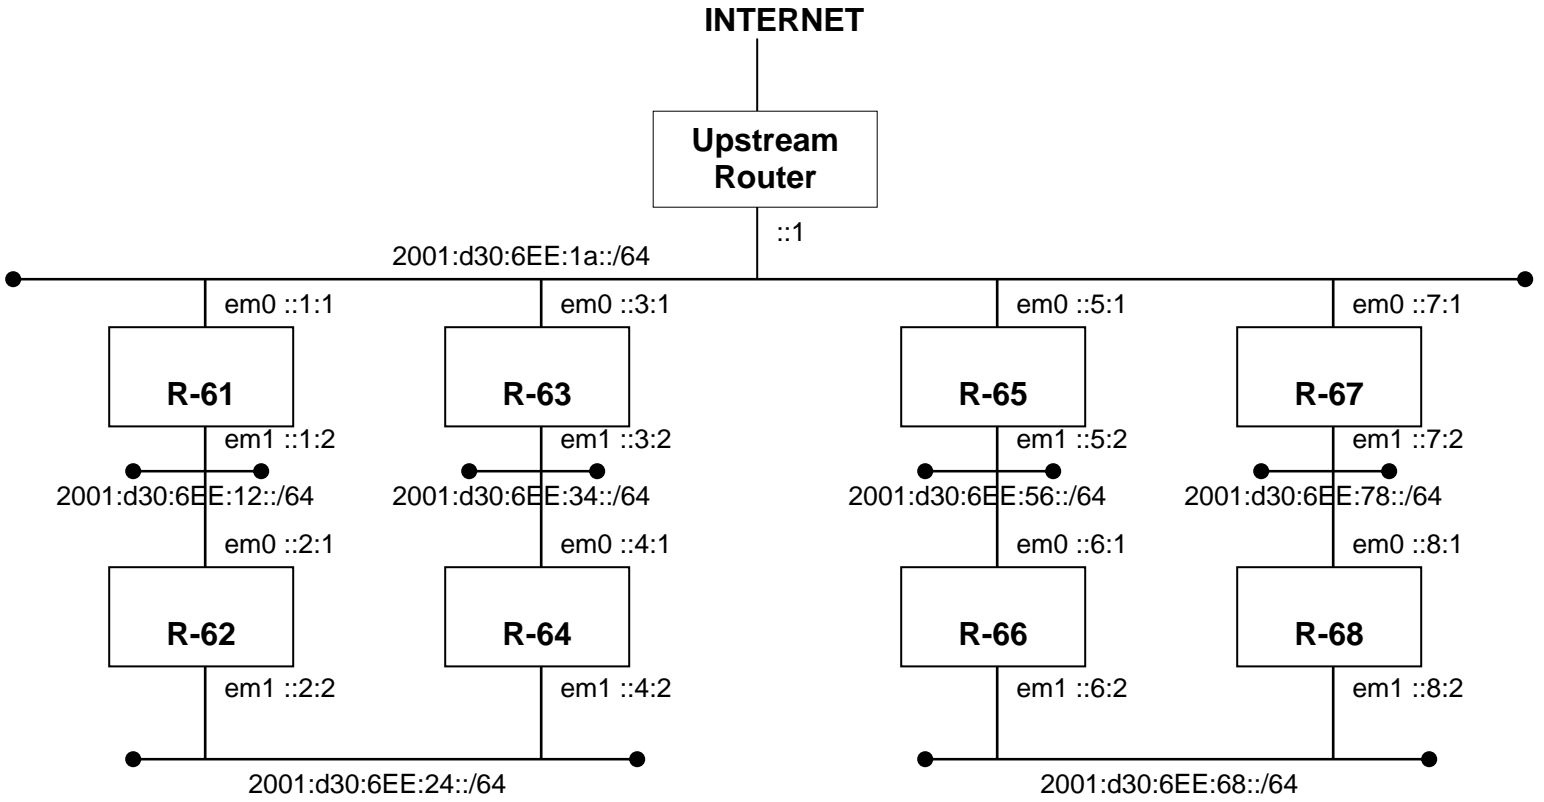

## SOI Asia Operator Workshop 2008

*Information for lab exercise*

<b>Participant name</b>	HENG Samedy/ITC
<b>Participant ID</b>	67
<b>Group Number</b>	6
<b>STARBED gate Login information</b>	Hostname: starbed-gate.ai3.net IPv6 address: 2001:200:142:0:211:25ff:fe1e:5c33 Username: soi67 Password: X6cx
<b>LAB host Login information</b>	Hostname: starbed-67 Username: soi Password : soiasia
<b>IRC channel for General discussion</b>	#soi-asia
<b>IRC channel for Group discussion</b>	#soi-ws-group6
<b>Workshop URL</b>	<a href="http://www.soi.wide.ad.jp/soi-asia/ow/2008-spring/">http://www.soi.wide.ad.jp/soi-asia/ow/2008-spring/</a>
<b>LivePresenter URL</b>	<a href="http://sfc-cpu.ai3.net/~husni/LivePresenter/index.php">http://sfc-cpu.ai3.net/~husni/LivePresenter/index.php</a>
<b>LiveTTY URL</b>	<a href="http://sfc-ws2008.ai3.net/livetty">http://sfc-ws2008.ai3.net/livetty</a>
<b>Progress Tracking URL</b>	<a href="http://sfc-ws2008.ai3.net/ws2008/">http://sfc-ws2008.ai3.net/ws2008/</a>

Network Topology for IPv6 Internetworking Lab ( 31 March – 1 April, 2008)

<b>Participant ID</b>	67			
<b>Your Machine</b>	R-67			
<b>em0 interface</b>	<b>IPv6 Address</b>	2001:d30:6EE:1a::7:1	<b>Prefix Len</b>	64
<b>em1 interface</b>	<b>IPv6 Address</b>	2001:d30:6EE:78::7:2	<b>Prefix Len</b>	64
<b>OSPFv3 router id</b>	10.205.0.67			

Network Topology for SOI Asia Network Lab ( 2 April 2008)

<b>Participant ID</b>	67			
<b>Your Machine</b>	RR-67			
<b>Hostname</b>	67-rr.ai3.net			
<b>em0 interface</b>	<b>IPv6 Address</b>	2001:d30:1EE:1a::67	<b>Prefix Len</b>	64
	<b>IPv4 Address</b>	10.205.0.67	<b>Netmask</b>	255.255.0.0
	<b>IPv4 Address Alias0</b>	192.168.0.67	<b>Netmask</b>	255.255.255.0
<b>em1 interface</b>	<b>IPv6 Address</b>	2001:d30:6EE:67::1	<b>Prefix Len</b>	64
	<b>IPv4 Address</b>	10.200.67.1	<b>Netmask</b>	255.255.255.0
	<b>IPv4 Address Alias 0</b>	200.200.67.1	<b>Netmask</b>	255.255.255.0
<b>Campus GW</b>	200.200.67.200			
<b>OSPFv3 router id</b>	10.205.0.67			