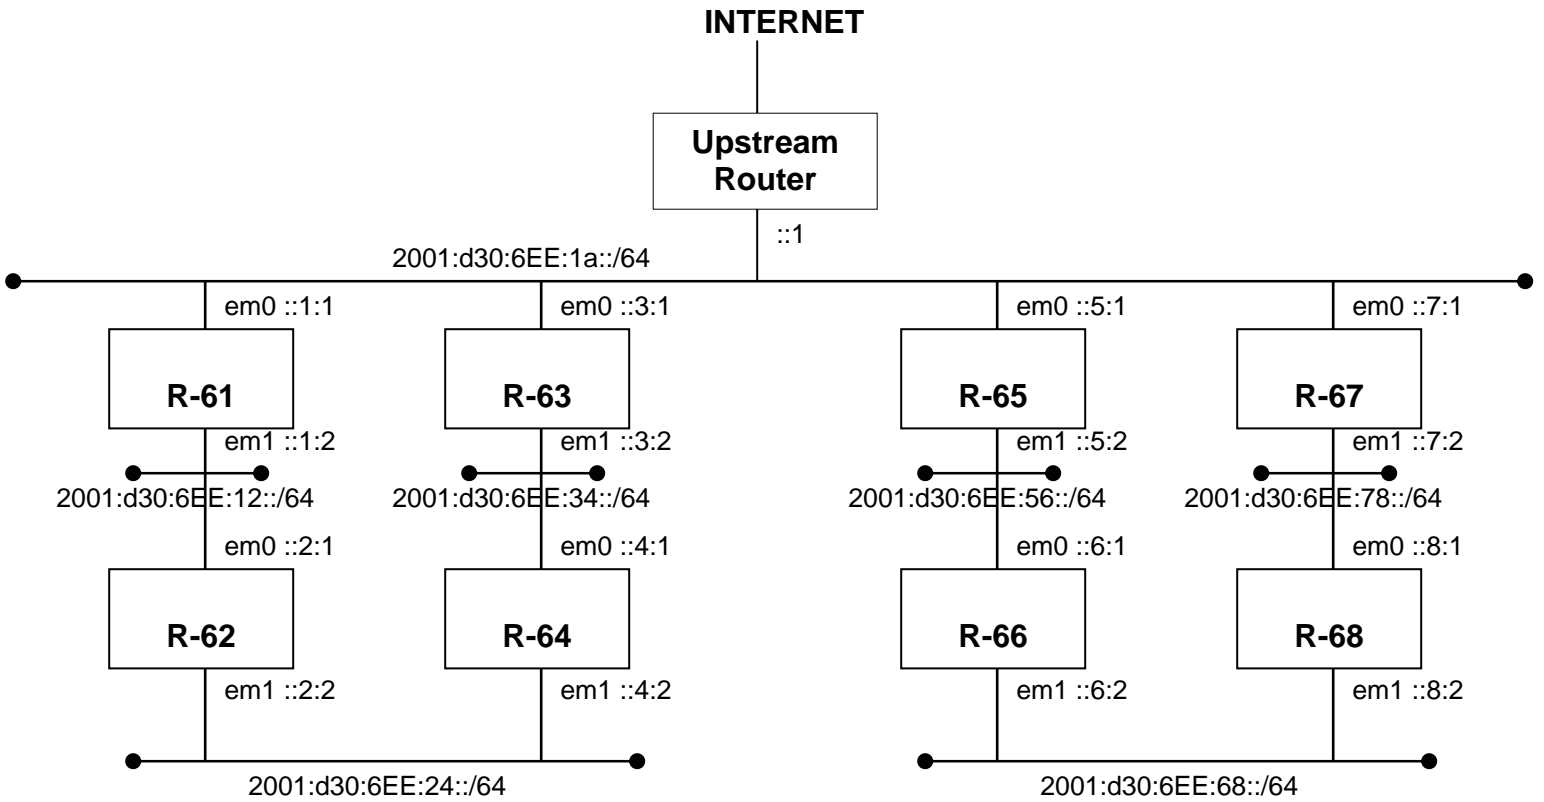

## SOI Asia Operator Workshop 2008

*Information for lab exercise*

<b>Participant name</b>	Aaron Tampi/UNSRAT
<b>Participant ID</b>	64
<b>Group Number</b>	6
<b>STARBED gate Login information</b>	Hostname: starbed-gate.ai3.net IPv6 address: 2001:200:142:0:211:25ff:fe1e:5c33 Username: soi64 Password: T3fd
<b>LAB host Login information</b>	Hostname: starbed-64 Username: soi Password : soiasia
<b>IRC channel for General discussion</b>	#soi-asia
<b>IRC channel for Group discussion</b>	#soi-ws-group6
<b>Workshop URL</b>	<a href="http://www.soi.wide.ad.jp/soi-asia/ow/2008-spring/">http://www.soi.wide.ad.jp/soi-asia/ow/2008-spring/</a>
<b>LivePresenter URL</b>	<a href="http://sfc-cpu.ai3.net/~husni/LivePresenter/index.php">http://sfc-cpu.ai3.net/~husni/LivePresenter/index.php</a>
<b>LiveTTY URL</b>	<a href="http://sfc-ws2008.ai3.net/livetty">http://sfc-ws2008.ai3.net/livetty</a>
<b>Progress Tracking URL</b>	<a href="http://sfc-ws2008.ai3.net/ws2008/">http://sfc-ws2008.ai3.net/ws2008/</a>

Network Topology for IPv6 Internetworking Lab ( 31 March – 1 April, 2008)

<b>Participant ID</b>	<b>64</b>			
<b>Your Machine</b>	R-64			
<b>em0 interface</b>	<b>IPv6 Address</b>	2001:d30:6EE:34::4:1	<b>Prefix Len</b>	64
<b>em1 interface</b>	<b>IPv6 Address</b>	2001:d30:6EE:24::4:2	<b>Prefix Len</b>	64
<b>OSPFv3 router id</b>	10.205.0.64			