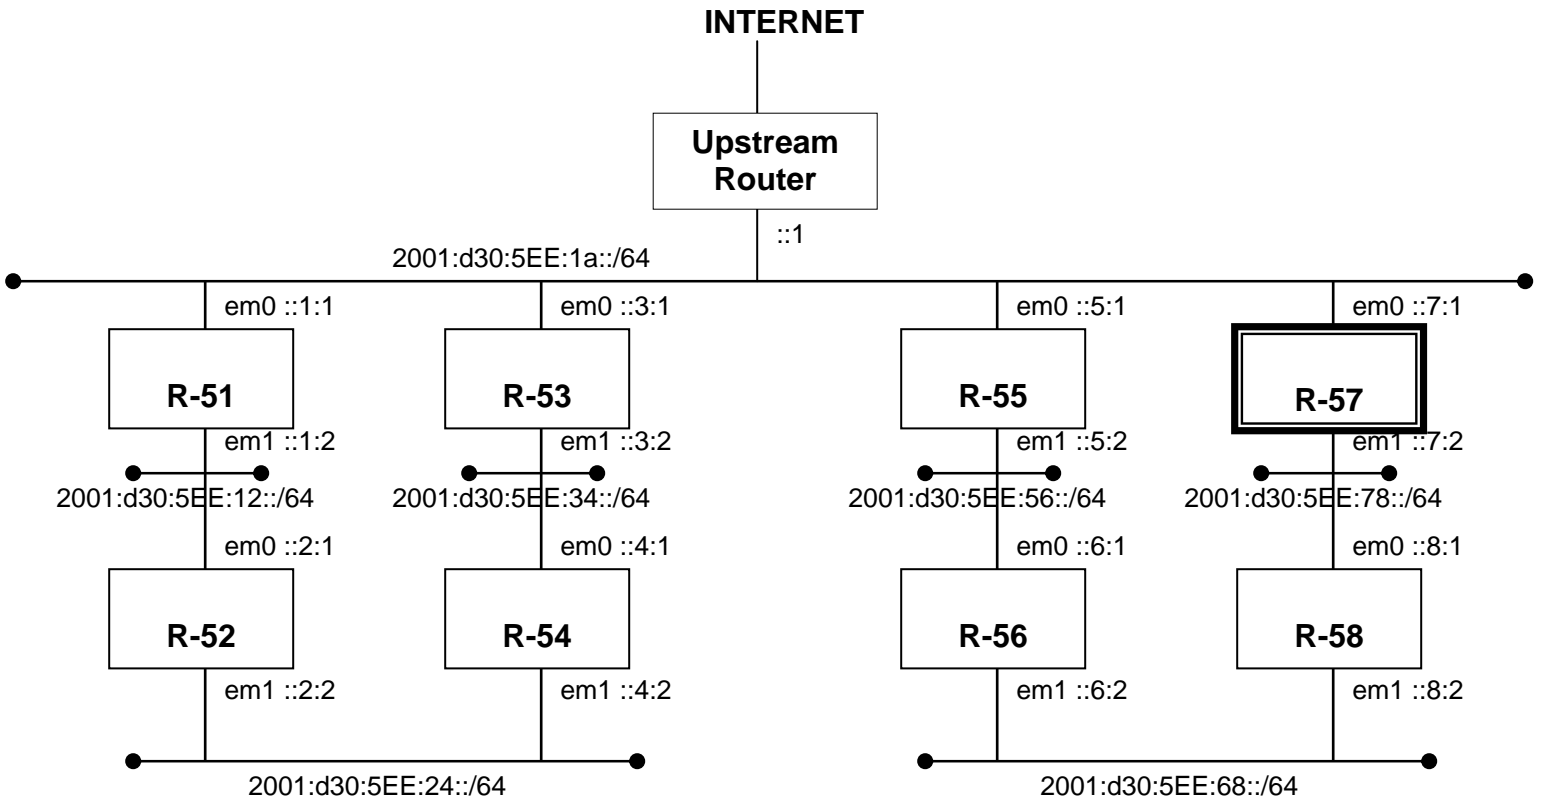

## SOI Asia Operator Workshop 2008

*Information for lab exercise*

<b>Participant name</b>	Kingkham CHANTHONGTHIP/NUOL
<b>Participant ID</b>	57
<b>Group Number</b>	5
<b>STARBED gate Login information</b>	Hostname: starbed-gate.ai3.net IPv6 address: 2001:200:142:0:211:25ff:fe1e:5c33 Username: soi57 Password: O6ew
<b>LAB host Login information</b>	Hostname: starbed-57 Username: soi Password : soiasia
<b>IRC channel for General discussion</b>	#soi-asia
<b>IRC channel for Group discussion</b>	#soi-ws-group5
<b>Workshop URL</b>	<a href="http://www.soi.wide.ad.jp/soi-asia/ow/2008-spring/">http://www.soi.wide.ad.jp/soi-asia/ow/2008-spring/</a>
<b>LivePresenter URL</b>	<a href="http://sfc-cpu.ai3.net/~husni/LivePresenter/index.php">http://sfc-cpu.ai3.net/~husni/LivePresenter/index.php</a>
<b>LiveTTY URL</b>	<a href="http://sfc-ws2008.ai3.net/livetty">http://sfc-ws2008.ai3.net/livetty</a>
<b>Progress Tracking URL</b>	<a href="http://sfc-ws2008.ai3.net/ws2008/">http://sfc-ws2008.ai3.net/ws2008/</a>

Network Topology for IPv6 Internetworking Lab ( 31 March – 1 April, 2008)

<b>Participant ID</b>	57			
<b>Your Machine</b>	R-57			
<b>em0 interface</b>	<b>IPv6 Address</b>	2001:d30:5EE:1a::7:1	<b>Prefix Len</b>	64
<b>em1 interface</b>	<b>IPv6 Address</b>	2001:d30:5EE:78::7:2	<b>Prefix Len</b>	64
<b>OSPFv3 router id</b>	10.205.0.57			