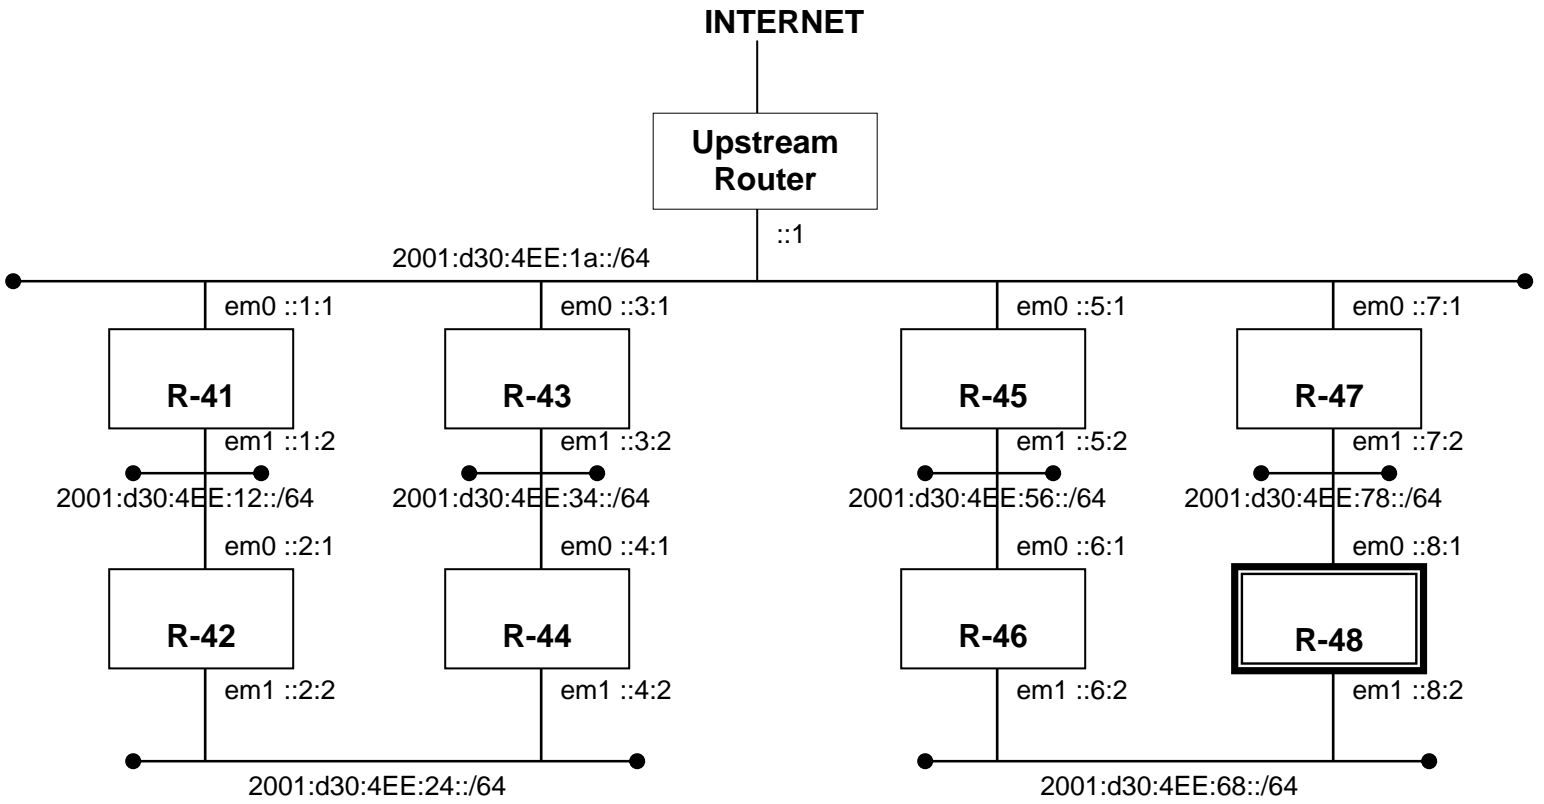

## SOI Asia Operator Workshop 2008

*Information for lab exercise*

<b>Participant name</b>	Yeong Shao Yei/USM
<b>Participant ID</b>	48
<b>Group Number</b>	4
<b>STARBED gate Login information</b>	Hostname: starbed-gate.ai3.net IPv6 address: 2001:200:142:0:211:25ff:fe1e:5c33 Username: soi48 Password: H4nm
<b>LAB host Login information</b>	Hostname: starbed-48 Username: soi Password : soiasia
<b>IRC channel for General discussion</b>	#soi-asia
<b>IRC channel for Group discussion</b>	#soi-ws-group4
<b>Workshop URL</b>	<a href="http://www.soi.wide.ad.jp/soi-asia/ow/2008-spring/">http://www.soi.wide.ad.jp/soi-asia/ow/2008-spring/</a>
<b>LivePresenter URL</b>	<a href="http://sfc-cpu.ai3.net/~husni/LivePresenter/index.php">http://sfc-cpu.ai3.net/~husni/LivePresenter/index.php</a>
<b>LiveTTY URL</b>	<a href="http://sfc-ws2008.ai3.net/livetty">http://sfc-ws2008.ai3.net/livetty</a>
<b>Progress Tracking URL</b>	<a href="http://sfc-ws2008.ai3.net/ws2008/">http://sfc-ws2008.ai3.net/ws2008/</a>

Network Topology for IPv6 Internetworking Lab ( 31 March – 1 April, 2008)

<b>Participant ID</b>	<b>48</b>			
<b>Your Machine</b>	R-48			
<b>em0 interface</b>	<b>IPv6 Address</b>	2001:d30:4EE:78::8:1	<b>Prefix Len</b>	64
<b>em1 interface</b>	<b>IPv6 Address</b>	2001:d30:4EE:68::8:2	<b>Prefix Len</b>	64
<b>OSPFv3 router id</b>	10.205.0.48			

Network Topology for SOI Asia Network Lab ( 2 April 2008)

<b>Participant ID</b>	48			
<b>Your Machine</b>	RR-48			
<b>Hostname</b>	48-rr.ai3.net			
<b>em0 interface</b>	<b>IPv6 Address</b>	2001:d30:1EE:1a::48	<b>Prefix Len</b>	64
	<b>IPv4 Address</b>	10.205.0.48	<b>Netmask</b>	255.255.0.0
	<b>IPv4 Address Alias0</b>	192.168.0.48	<b>Netmask</b>	255.255.255.0
<b>em1 interface</b>	<b>IPv6 Address</b>	2001:d30:4EE:48::1	<b>Prefix Len</b>	64
	<b>IPv4 Address</b>	10.200.48.1	<b>Netmask</b>	255.255.255.0
	<b>IPv4 Address Alias 0</b>	200.200.48.1	<b>Netmask</b>	255.255.255.0
<b>Campus GW</b>	200.200.48.200			
<b>OSPFv3 router id</b>	10.205.0.48			