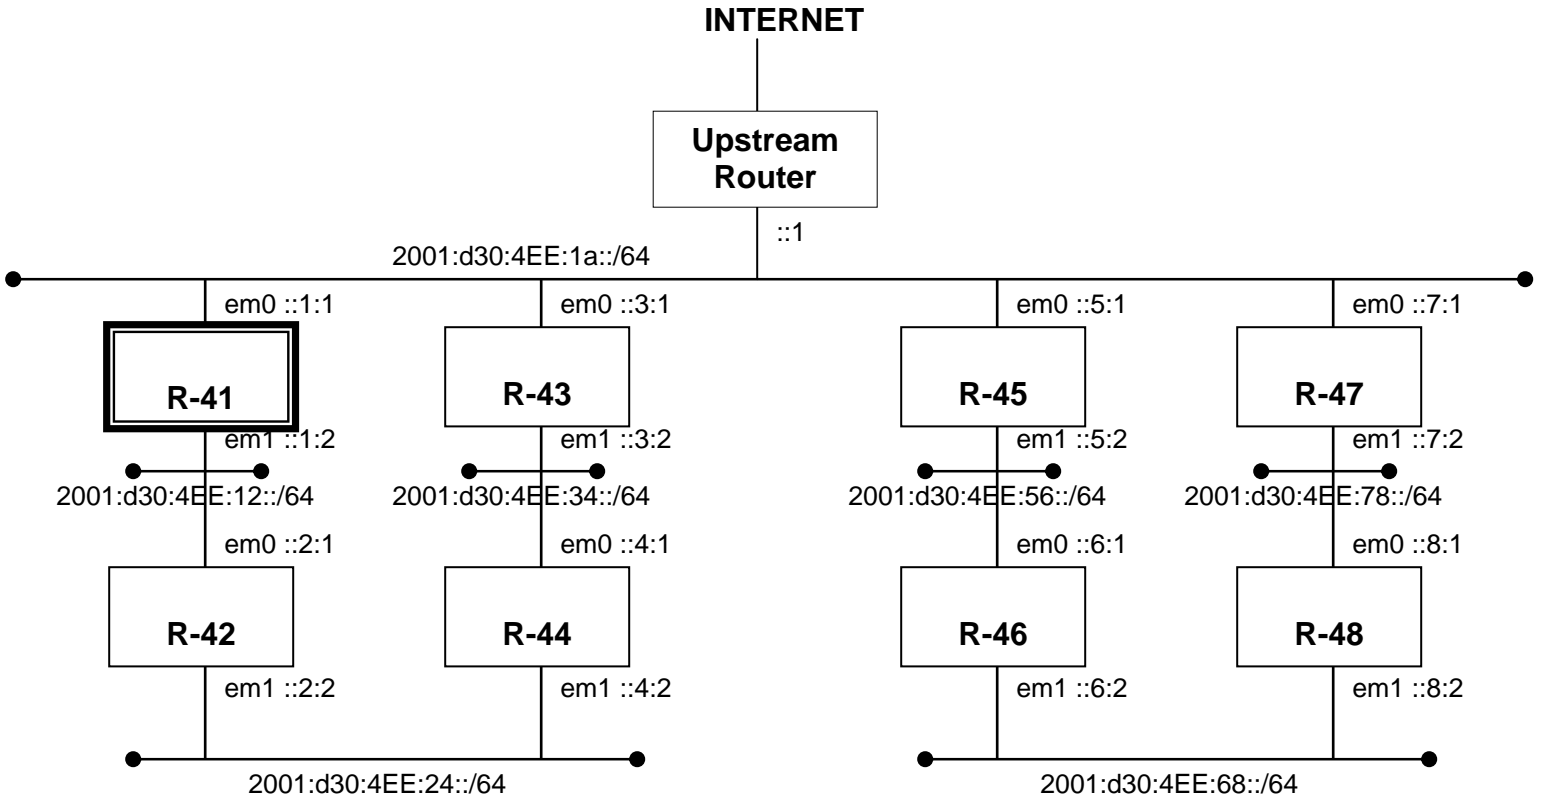

## SOI Asia Operator Workshop 2008

*Information for lab exercise*

<b>Participant name</b>	Nguyen Duc Cuong/HUT
<b>Participant ID</b>	41
<b>Group Number</b>	4
<b>STARBED gate Login information</b>	Hostname: starbed-gate.ai3.net IPv6 address: 2001:200:142:0:211:25ff:fe1e:5c33 Username: soi41 Password: A2jk
<b>LAB host Login information</b>	Hostname: starbed-41 Username: soi Password : soiasia
<b>IRC channel for General discussion</b>	#soi-asia
<b>IRC channel for Group discussion</b>	#soi-ws-group4
<b>Workshop URL</b>	<a href="http://www.soi.wide.ad.jp/soi-asia/ow/2008-spring/">http://www.soi.wide.ad.jp/soi-asia/ow/2008-spring/</a>
<b>LivePresenter URL</b>	<a href="http://sfc-cpu.ai3.net/~husni/LivePresenter/index.php">http://sfc-cpu.ai3.net/~husni/LivePresenter/index.php</a>
<b>LiveTTY URL</b>	<a href="http://sfc-ws2008.ai3.net/livetty">http://sfc-ws2008.ai3.net/livetty</a>
<b>Progress Tracking URL</b>	<a href="http://sfc-ws2008.ai3.net/ws2008/">http://sfc-ws2008.ai3.net/ws2008/</a>

Network Topology for IPv6 Internetworking Lab ( 31 March – 1 April, 2008)

<b>Participant ID</b>	41			
<b>Your Machine</b>	R-41			
<b>em0 interface</b>	<b>IPv6 Address</b>	2001:d30:4EE:1a::1:1	<b>Prefix Len</b>	64
<b>em1 interface</b>	<b>IPv6 Address</b>	2001:d30:4EE:12::1:2	<b>Prefix Len</b>	64
<b>OSPFv3 router id</b>	10.205.0.41			

Network Topology for SOI Asia Network Lab ( 2 April 2008)

<b>Participant ID</b>	41			
<b>Your Machine</b>	RR-41			
<b>Hostname</b>	41-rr.ai3.net			
<b>em0 interface</b>	<b>IPv6 Address</b>	2001:d30:1EE:1a::41	<b>Prefix Len</b>	64
	<b>IPv4 Address</b>	10.205.0.41	<b>Netmask</b>	255.255.0.0
	<b>IPv4 Address Alias0</b>	192.168.0.41	<b>Netmask</b>	255.255.255.0
<b>em1 interface</b>	<b>IPv6 Address</b>	2001:d30:4EE:41::1	<b>Prefix Len</b>	64
	<b>IPv4 Address</b>	10.200.41.1	<b>Netmask</b>	255.255.255.0
	<b>IPv4 Address Alias 0</b>	200.200.41.1	<b>Netmask</b>	255.255.255.0
<b>Campus GW</b>	200.200.41.200			
<b>OSPFv3 router id</b>	10.205.0.41			