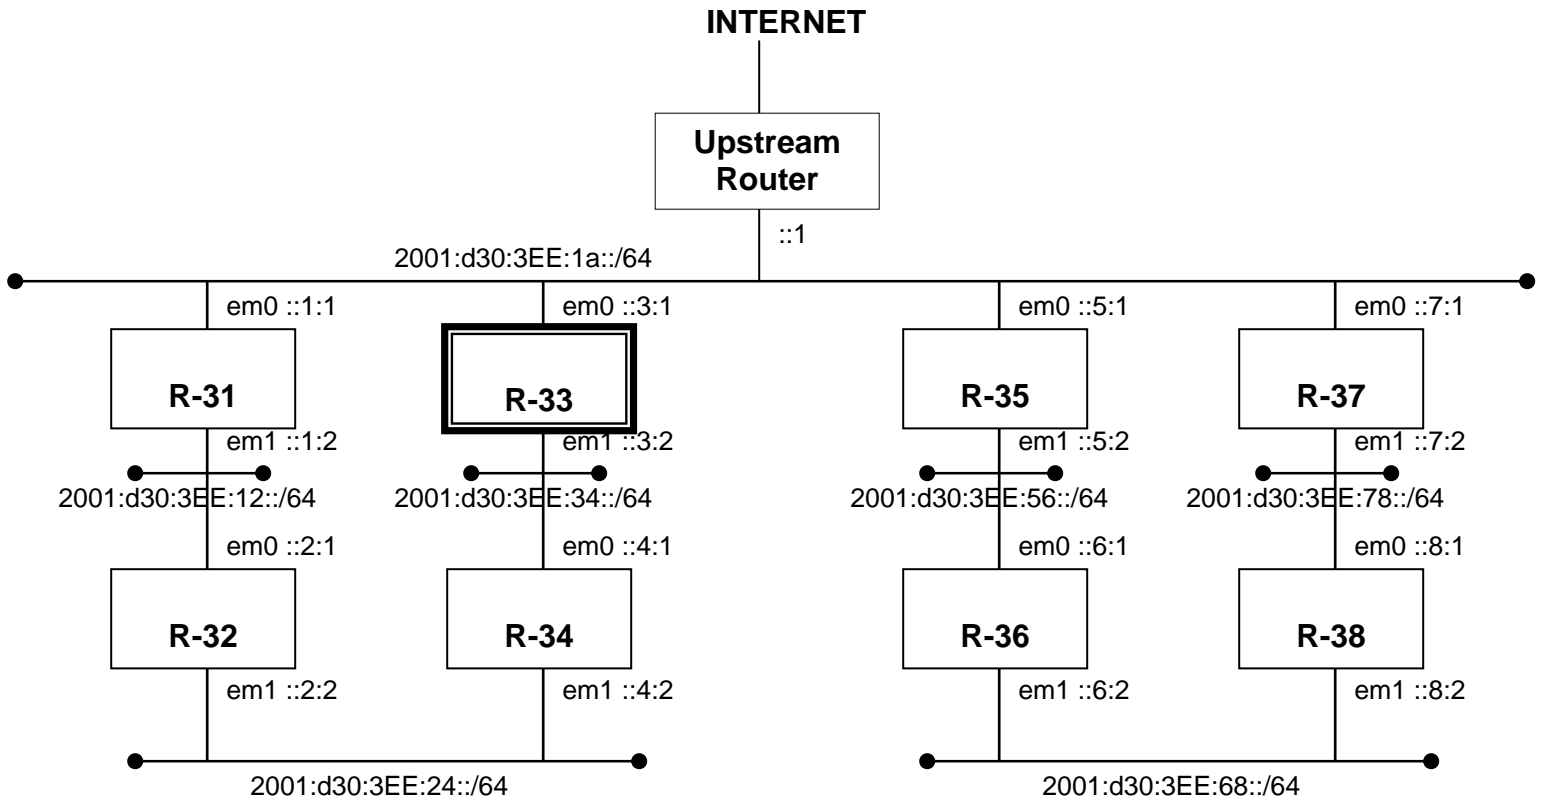

## SOI Asia Operator Workshop 2008

*Information for lab exercise*

<b>Participant name</b>	Zeppy Villan/ASTI
<b>Participant ID</b>	33
<b>Group Number</b>	3
<b>STARBED gate Login information</b>	Hostname: starbed-gate.ai3.net IPv6 address: 2001:200:142:0:211:25ff:fe1e:5c33 Username: soi33 Password: U9as
<b>LAB host Login information</b>	Hostname: starbed-33 Username: soi Password : soiasia
<b>IRC channel for General discussion</b>	#soi-asia
<b>IRC channel for Group discussion</b>	#soi-ws-group3
<b>Workshop URL</b>	<a href="http://www.soi.wide.ad.jp/soi-asia/ow/2008-spring/">http://www.soi.wide.ad.jp/soi-asia/ow/2008-spring/</a>
<b>LivePresenter URL</b>	<a href="http://sfc-cpu.ai3.net/~husni/LivePresenter/index.php">http://sfc-cpu.ai3.net/~husni/LivePresenter/index.php</a>
<b>LiveTTY URL</b>	<a href="http://sfc-ws2008.ai3.net/livetty">http://sfc-ws2008.ai3.net/livetty</a>
<b>Progress Tracking URL</b>	<a href="http://sfc-ws2008.ai3.net/ws2008/">http://sfc-ws2008.ai3.net/ws2008/</a>

Network Topology for IPv6 Internetworking Lab ( 31 March – 1 April, 2008)

<b>Participant ID</b>	33			
<b>Your Machine</b>	R-33			
<b>em0 interface</b>	<b>IPv6 Address</b>	2001:d30:3EE:1a::3:1	<b>Prefix Len</b>	64
<b>em1 interface</b>	<b>IPv6 Address</b>	2001:d30:3EE:34::3:2	<b>Prefix Len</b>	64
<b>OSPFv3 router id</b>	10.205.0.33			

Network Topology for SOI Asia Network Lab ( 2 April 2008)

<b>Participant ID</b>	33			
<b>Your Machine</b>	RR-33			
<b>Hostname</b>	33-rr.ai3.net			
<b>em0 interface</b>	<b>IPv6 Address</b>	2001:d30:1EE:1a::33	<b>Prefix Len</b>	64
	<b>IPv4 Address</b>	10.205.0.33	<b>Netmask</b>	255.255.0.0
	<b>IPv4 Address Alias0</b>	192.168.0.33	<b>Netmask</b>	255.255.255.0
<b>em1 interface</b>	<b>IPv6 Address</b>	2001:d30:3EE:33::1	<b>Prefix Len</b>	64
	<b>IPv4 Address</b>	10.200.33.1	<b>Netmask</b>	255.255.255.0
	<b>IPv4 Address Alias 0</b>	200.200.33.1	<b>Netmask</b>	255.255.255.0
<b>Campus GW</b>	200.200.33.200			
<b>OSPFv3 router id</b>	10.205.0.33			