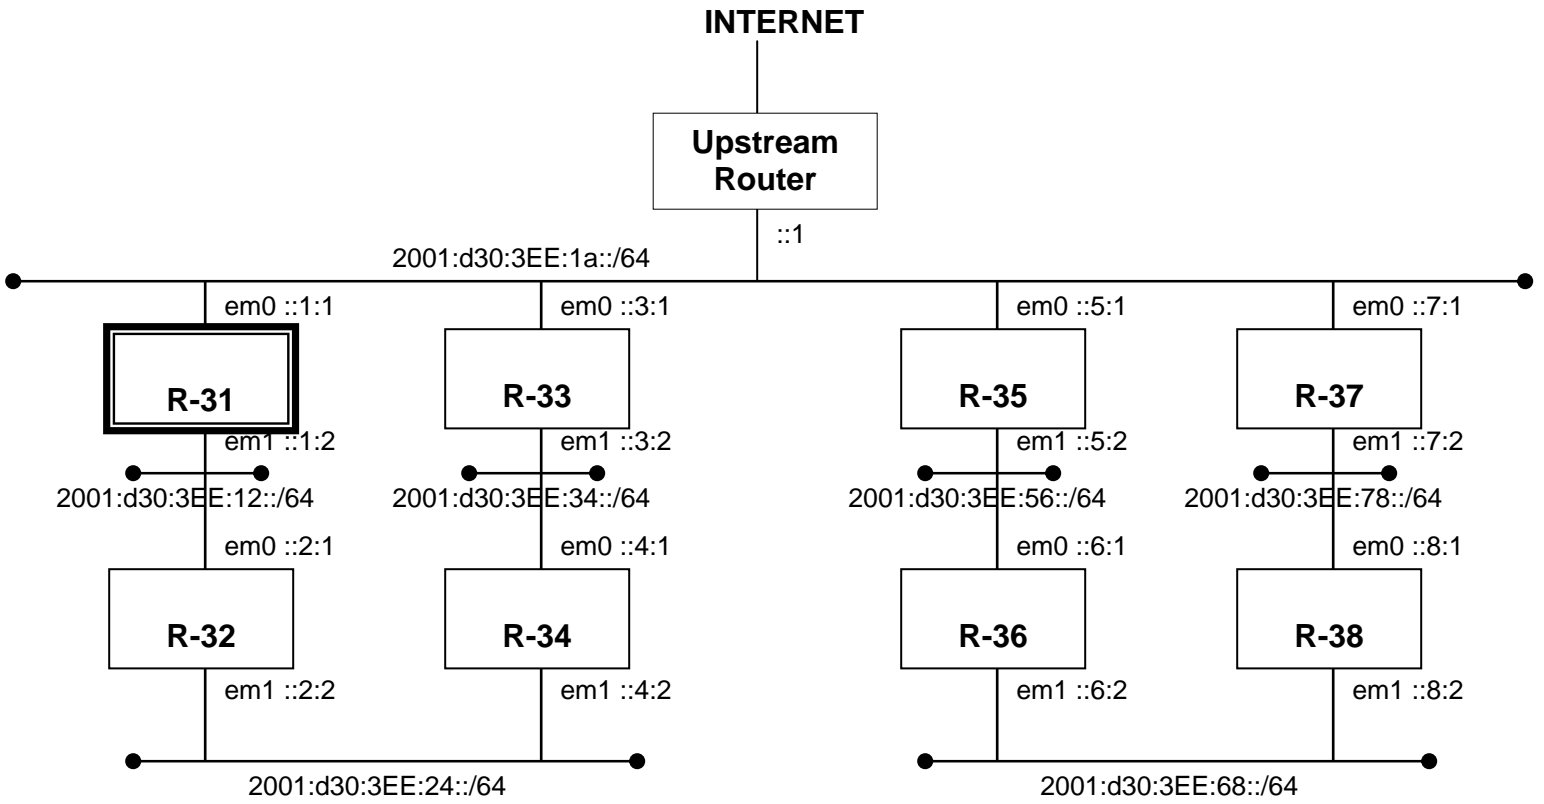

## SOI Asia Operator Workshop 2008

*Information for lab exercise*

<b>Participant name</b>	Jed Banaag/ASTI
<b>Participant ID</b>	31
<b>Group Number</b>	3
<b>STARBED gate Login information</b>	Hostname: starbed-gate.ai3.net IPv6 address: 2001:200:142:0:211:25ff:fe1e:5c33 Username: soi31 Password: S8ty
<b>LAB host Login information</b>	Hostname: starbed-31 Username: soi Password : soiasia
<b>IRC channel for General discussion</b>	#soi-asia
<b>IRC channel for Group discussion</b>	#soi-ws-group3
<b>Workshop URL</b>	<a href="http://www.soi.wide.ad.jp/soi-asia/ow/2008-spring/">http://www.soi.wide.ad.jp/soi-asia/ow/2008-spring/</a>
<b>LivePresenter URL</b>	<a href="http://sfc-cpu.ai3.net/~husni/LivePresenter/index.php">http://sfc-cpu.ai3.net/~husni/LivePresenter/index.php</a>
<b>LiveTTY URL</b>	<a href="http://sfc-ws2008.ai3.net/livetty">http://sfc-ws2008.ai3.net/livetty</a>
<b>Progress Tracking URL</b>	<a href="http://sfc-ws2008.ai3.net/ws2008/">http://sfc-ws2008.ai3.net/ws2008/</a>

Network Topology for IPv6 Internetworking Lab ( 31 March – 1 April, 2008)

<b>Participant ID</b>	31			
<b>Your Machine</b>	R-31			
<b>em0 interface</b>	<b>IPv6 Address</b>	2001:d30:3EE:1a::1:1	<b>Prefix Len</b>	64
<b>em1 interface</b>	<b>IPv6 Address</b>	2001:d30:3EE:12::1:2	<b>Prefix Len</b>	64
<b>OSPFv3 router id</b>	10.205.0.31			

Network Topology for SOI Asia Network Lab ( 2 April 2008)

<b>Participant ID</b>	31			
<b>Your Machine</b>	RR-31			
<b>Hostname</b>	31-rr.ai3.net			
<b>em0 interface</b>	<b>IPv6 Address</b>	2001:d30:1EE:1a::31	<b>Prefix Len</b>	64
	<b>IPv4 Address</b>	10.205.0.31	<b>Netmask</b>	255.255.0.0
	<b>IPv4 Address Alias0</b>	192.168.0.31	<b>Netmask</b>	255.255.255.0
<b>em1 interface</b>	<b>IPv6 Address</b>	2001:d30:3EE:31::1	<b>Prefix Len</b>	64
	<b>IPv4 Address</b>	10.200.31.1	<b>Netmask</b>	255.255.255.0
	<b>IPv4 Address Alias 0</b>	200.200.31.1	<b>Netmask</b>	255.255.255.0
<b>Campus GW</b>	200.200.31.200			
<b>OSPFv3 router id</b>	10.205.0.31			