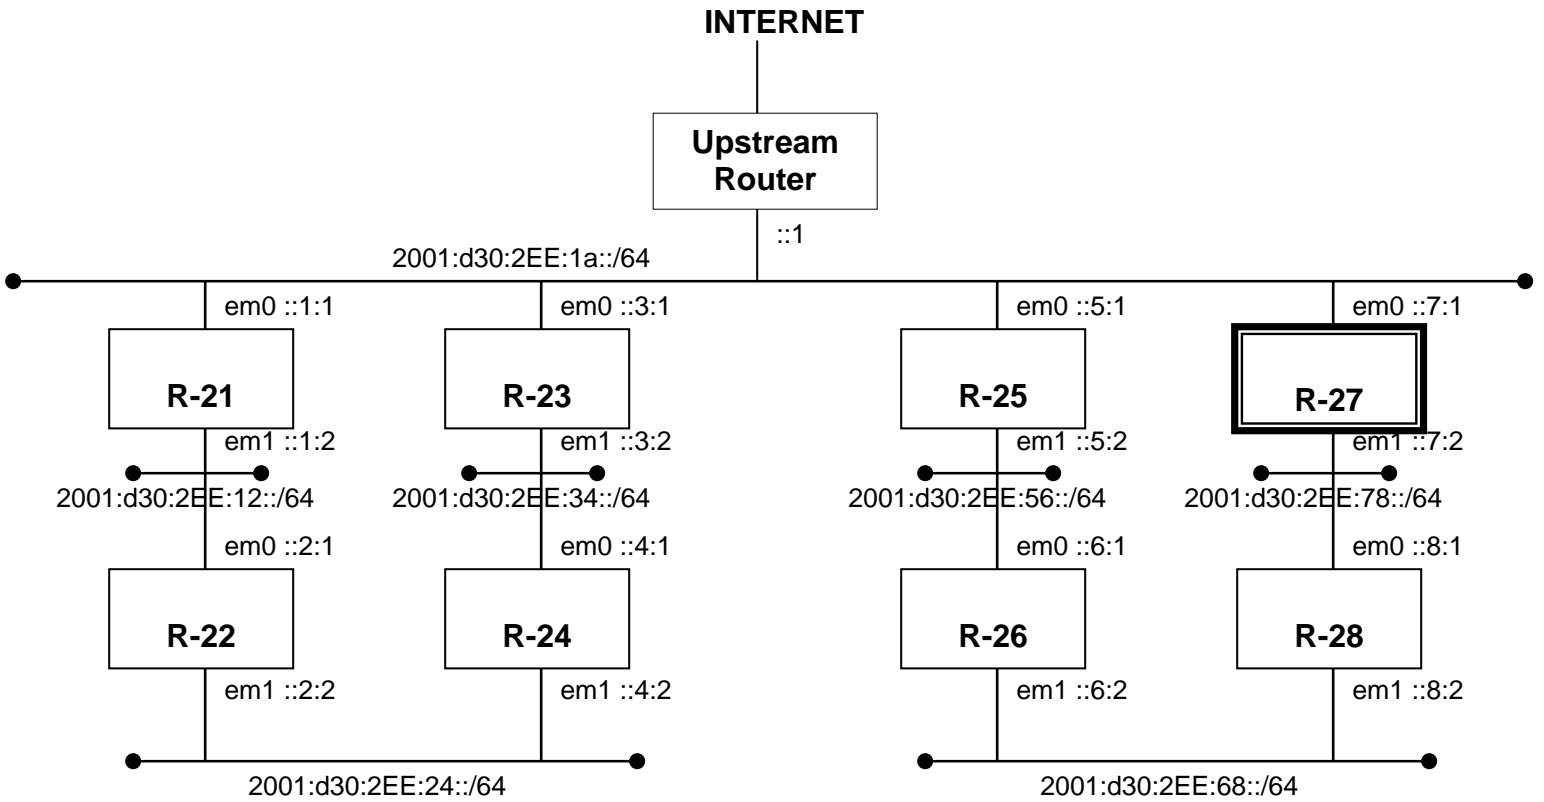

## SOI Asia Operator Workshop 2008

*Information for lab exercise*

<b>Participant name</b>	Dhruba Adhikari/TU
<b>Participant ID</b>	27
<b>Group Number</b>	2
<b>STARBED gate Login information</b>	Hostname: starbed-gate.ai3.net IPv6 address: 2001:200:142:0:211:25ff:fe1e:5c33 Username: soi27 Password: Q6er
<b>LAB host Login information</b>	Hostname: starbed-27 Username: soi Password : soiasia
<b>IRC channel for General discussion</b>	#soi-asia
<b>IRC channel for Group discussion</b>	#soi-ws-group2
<b>Workshop URL</b>	<a href="http://www.soi.wide.ad.jp/soi-asia/ow/2008-spring/">http://www.soi.wide.ad.jp/soi-asia/ow/2008-spring/</a>
<b>LivePresenter URL</b>	<a href="http://sfc-cpu.ai3.net/~husni/LivePresenter/index.php">http://sfc-cpu.ai3.net/~husni/LivePresenter/index.php</a>
<b>LiveTTY URL</b>	<a href="http://sfc-ws2008.ai3.net/livetty">http://sfc-ws2008.ai3.net/livetty</a>
<b>Progress Tracking URL</b>	<a href="http://sfc-ws2008.ai3.net/ws2008/">http://sfc-ws2008.ai3.net/ws2008/</a>

Network Topology for IPv6 Internetworking Lab ( 31 March – 1 April, 2008)

<b>Participant ID</b>	27			
<b>Your Machine</b>	R-27			
<b>em0 interface</b>	<b>IPv6 Address</b>	2001:d30:2EE:1a::7:1	<b>Prefix Len</b>	64
<b>em1 interface</b>	<b>IPv6 Address</b>	2001:d30:2EE:78::7:2	<b>Prefix Len</b>	64
<b>OSPFv3 router id</b>	10.205.0.27			

Network Topology for SOI Asia Network Lab ( 2 April 2008)

<b>Participant ID</b>	27			
<b>Your Machine</b>	RR-27			
<b>Hostname</b>	27-rr.ai3.net			
<b>em0 interface</b>	<b>IPv6 Address</b>	2001:d30:1EE:1a::27	<b>Prefix Len</b>	64
	<b>IPv4 Address</b>	10.205.0.27	<b>Netmask</b>	255.255.0.0
	<b>IPv4 Address Alias0</b>	192.168.0.27	<b>Netmask</b>	255.255.255.0
<b>em1 interface</b>	<b>IPv6 Address</b>	2001:d30:2EE:27::1	<b>Prefix Len</b>	64
	<b>IPv4 Address</b>	10.200.27.1	<b>Netmask</b>	255.255.255.0
	<b>IPv4 Address Alias 0</b>	200.200.27.1	<b>Netmask</b>	255.255.255.0
<b>Campus GW</b>	200.200.27.200			
<b>OSPFv3 router id</b>	10.205.0.27			