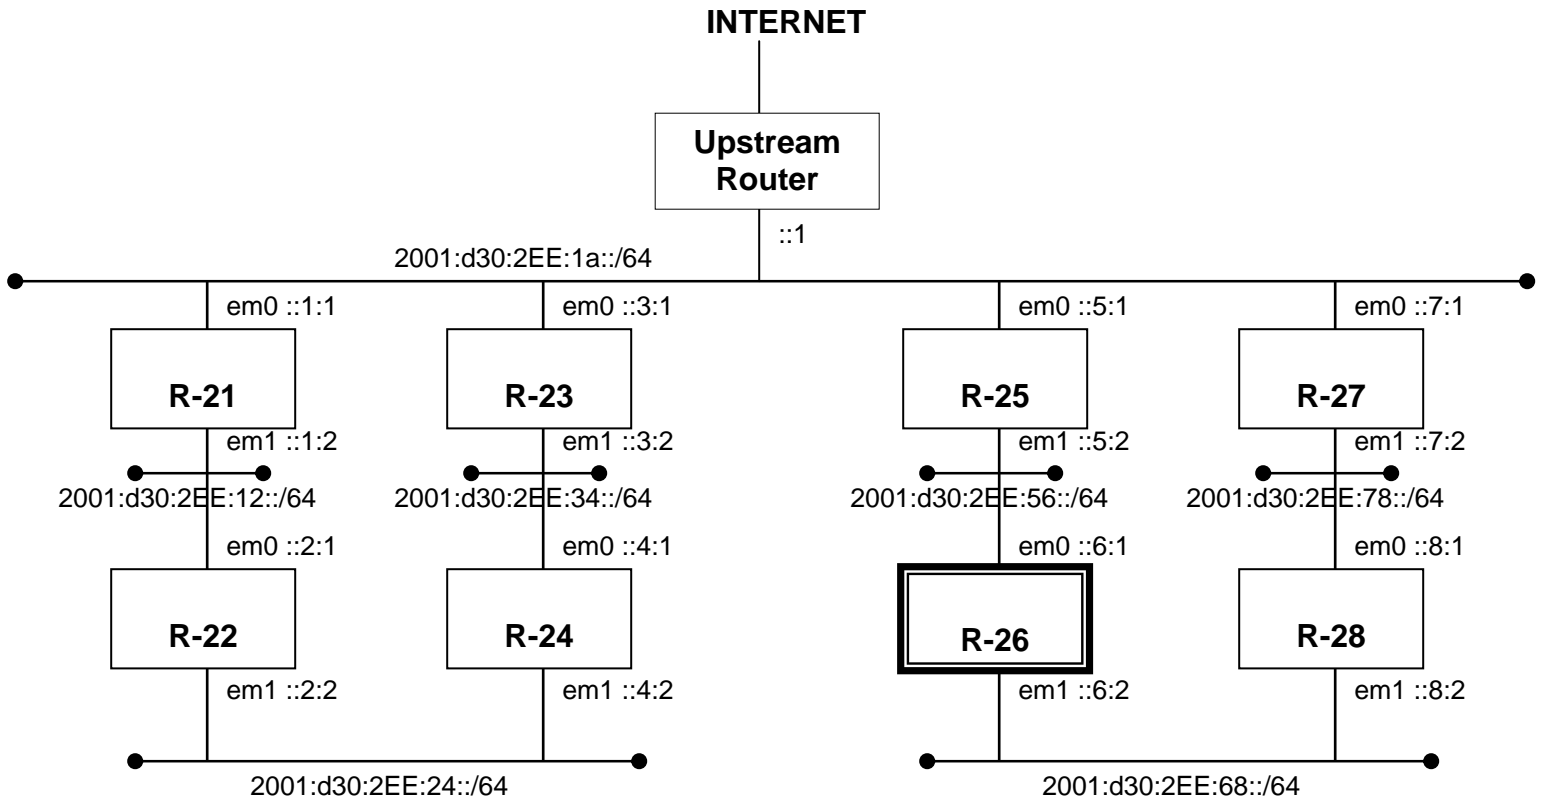

## SOI Asia Operator Workshop 2008

*Information for lab exercise*

<b>Participant name</b>	Zuhri/ UNSYIAH
<b>Participant ID</b>	26
<b>Group Number</b>	2
<b>STARBED gate Login information</b>	Hostname: starbed-gate.ai3.net IPv6 address: 2001:200:142:0:211:25ff:fe1e:5c33 Username: soi26 Password: P5we
<b>LAB host Login information</b>	Hostname: starbed-26 Username: soi Password : soiasia
<b>IRC channel for General discussion</b>	#soi-asia
<b>IRC channel for Group discussion</b>	#soi-ws-group2
<b>Workshop URL</b>	<a href="http://www.soi.wide.ad.jp/soi-asia/ow/2008-spring/">http://www.soi.wide.ad.jp/soi-asia/ow/2008-spring/</a>
<b>LivePresenter URL</b>	<a href="http://sfc-cpu.ai3.net/~husni/LivePresenter/index.php">http://sfc-cpu.ai3.net/~husni/LivePresenter/index.php</a>
<b>LiveTTY URL</b>	<a href="http://sfc-ws2008.ai3.net/livetty">http://sfc-ws2008.ai3.net/livetty</a>
<b>Progress Tracking URL</b>	<a href="http://sfc-ws2008.ai3.net/ws2008/">http://sfc-ws2008.ai3.net/ws2008/</a>

# Network Topology for IPv6 Internetworking Lab ( 31 March – 1 April, 2008)

<b>Participant ID</b>	26			
<b>Your Machine</b>	R-26			
<b>em0 interface</b>	<b>IPv6 Address</b>	2001:d30:2EE:56::6:1	<b>Prefix Len</b>	64
<b>em1 interface</b>	<b>IPv6 Address</b>	2001:d30:2EE:68::6:2	<b>Prefix Len</b>	64
<b>OSPFv3 router id</b>	10.205.0.26			

Network Topology for SOI Asia Network Lab ( 2 April 2008)

<b>Participant ID</b>	26			
<b>Your Machine</b>	RR-26			
<b>Hostname</b>	26-rr.ai3.net			
<b>em0 interface</b>	<b>IPv6 Address</b>	2001:d30:1EE:1a::26	<b>Prefix Len</b>	64
	<b>IPv4 Address</b>	10.205.0.26	<b>Netmask</b>	255.255.0.0
	<b>IPv4 Address Alias0</b>	192.168.0.26	<b>Netmask</b>	255.255.255.0
<b>em1 interface</b>	<b>IPv6 Address</b>	2001:d30:2EE:26::1	<b>Prefix Len</b>	64
	<b>IPv4 Address</b>	10.200.26.1	<b>Netmask</b>	255.255.255.0
	<b>IPv4 Address Alias 0</b>	200.200.26.1	<b>Netmask</b>	255.255.255.0
<b>Campus GW</b>	200.200.26.200			
<b>OSPFv3 router id</b>	10.205.0.26			