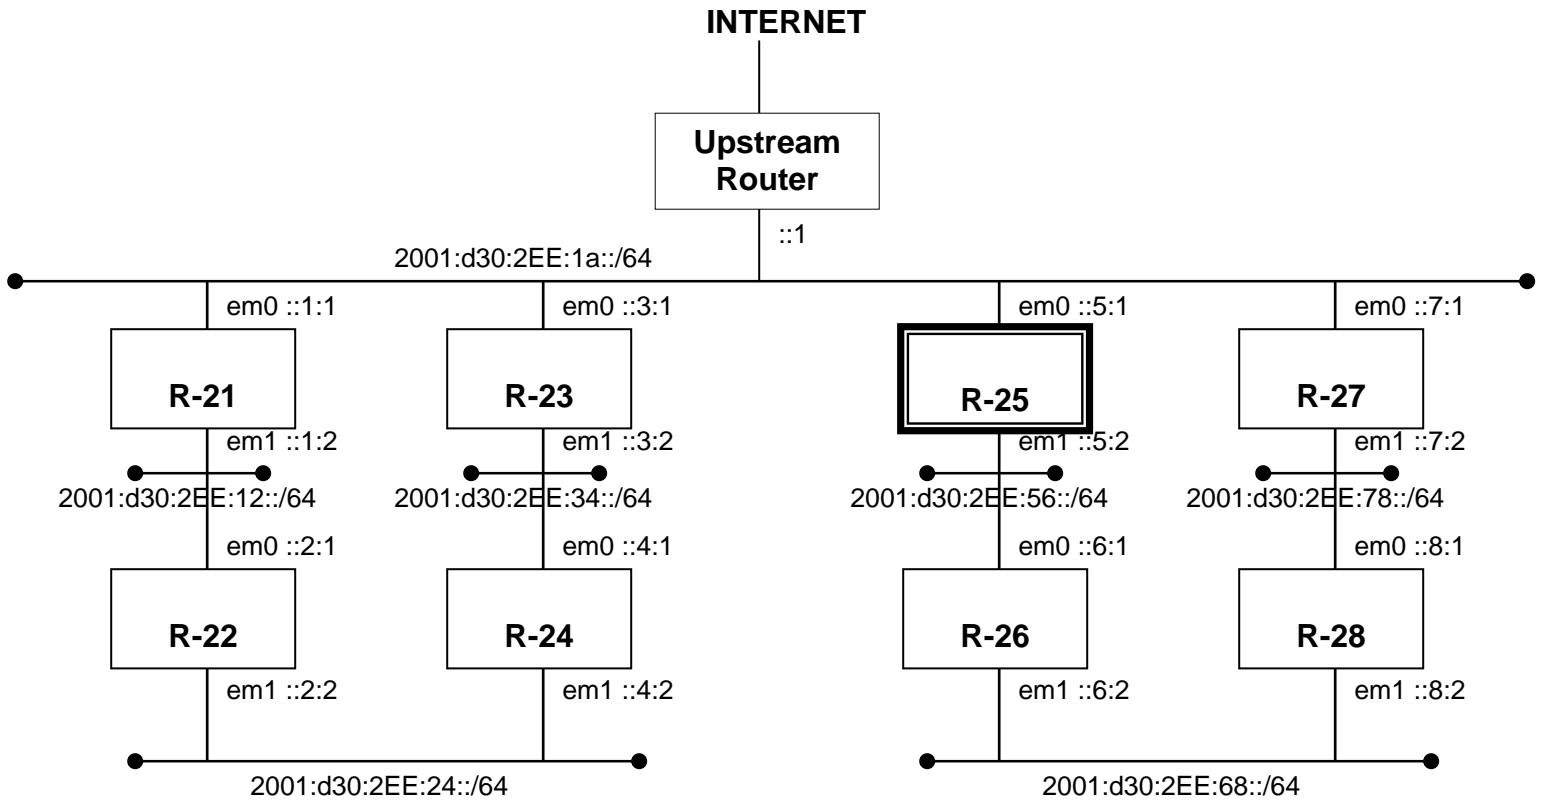

## SOI Asia Operator Workshop 2008

*Information for lab exercise*

<b>Participant name</b>	Kurniawan Muslim/ UNSYIAH
<b>Participant ID</b>	25
<b>Group Number</b>	2
<b>STARBED gate Login information</b>	Hostname: starbed-gate.ai3.net IPv6 address: 2001:200:142:0:211:25ff:fe1e:5c33 Username: soi25 Password: O4qw
<b>LAB host Login information</b>	Hostname: starbed-25 Username: soi Password : soiasia
<b>IRC channel for General discussion</b>	#soi-asia
<b>IRC channel for Group discussion</b>	#soi-ws-group2
<b>Workshop URL</b>	<a href="http://www.soi.wide.ad.jp/soi-asia/ow/2008-spring/">http://www.soi.wide.ad.jp/soi-asia/ow/2008-spring/</a>
<b>LivePresenter URL</b>	<a href="http://sfc-cpu.ai3.net/~husni/LivePresenter/index.php">http://sfc-cpu.ai3.net/~husni/LivePresenter/index.php</a>
<b>LiveTTY URL</b>	<a href="http://sfc-ws2008.ai3.net/livetty">http://sfc-ws2008.ai3.net/livetty</a>
<b>Progress Tracking URL</b>	<a href="http://sfc-ws2008.ai3.net/ws2008/">http://sfc-ws2008.ai3.net/ws2008/</a>

Network Topology for IPv6 Internetworking Lab ( 31 March – 1 April, 2008)

<b>Participant ID</b>	25			
<b>Your Machine</b>	R-25			
<b>em0 interface</b>	<b>IPv6 Address</b>	2001:d30:2EE:1a::5:1	<b>Prefix Len</b>	64
<b>em1 interface</b>	<b>IPv6 Address</b>	2001:d30:2EE:56::5:3	<b>Prefix Len</b>	64
<b>OSPFv3 router id</b>	10.205.0.25			

Network Topology for SOI Asia Network Lab ( 2 April 2008)

<b>Participant ID</b>	25			
<b>Your Machine</b>	RR-25			
<b>Hostname</b>	25-rr.ai3.net			
<b>em0 interface</b>	<b>IPv6 Address</b>	2001:d30:1EE:1a::25	<b>Prefix Len</b>	64
	<b>IPv4 Address</b>	10.205.0.25	<b>Netmask</b>	255.255.0.0
	<b>IPv4 Address Alias0</b>	192.168.0.25	<b>Netmask</b>	255.255.255.0
<b>em1 interface</b>	<b>IPv6 Address</b>	2001:d30:2EE:25::1	<b>Prefix Len</b>	64
	<b>IPv4 Address</b>	10.200.25.1	<b>Netmask</b>	255.255.255.0
	<b>IPv4 Address Alias 0</b>	200.200.25.1	<b>Netmask</b>	255.255.255.0
<b>Campus GW</b>	200.200.25.200			
<b>OSPFv3 router id</b>	10.205.0.25			