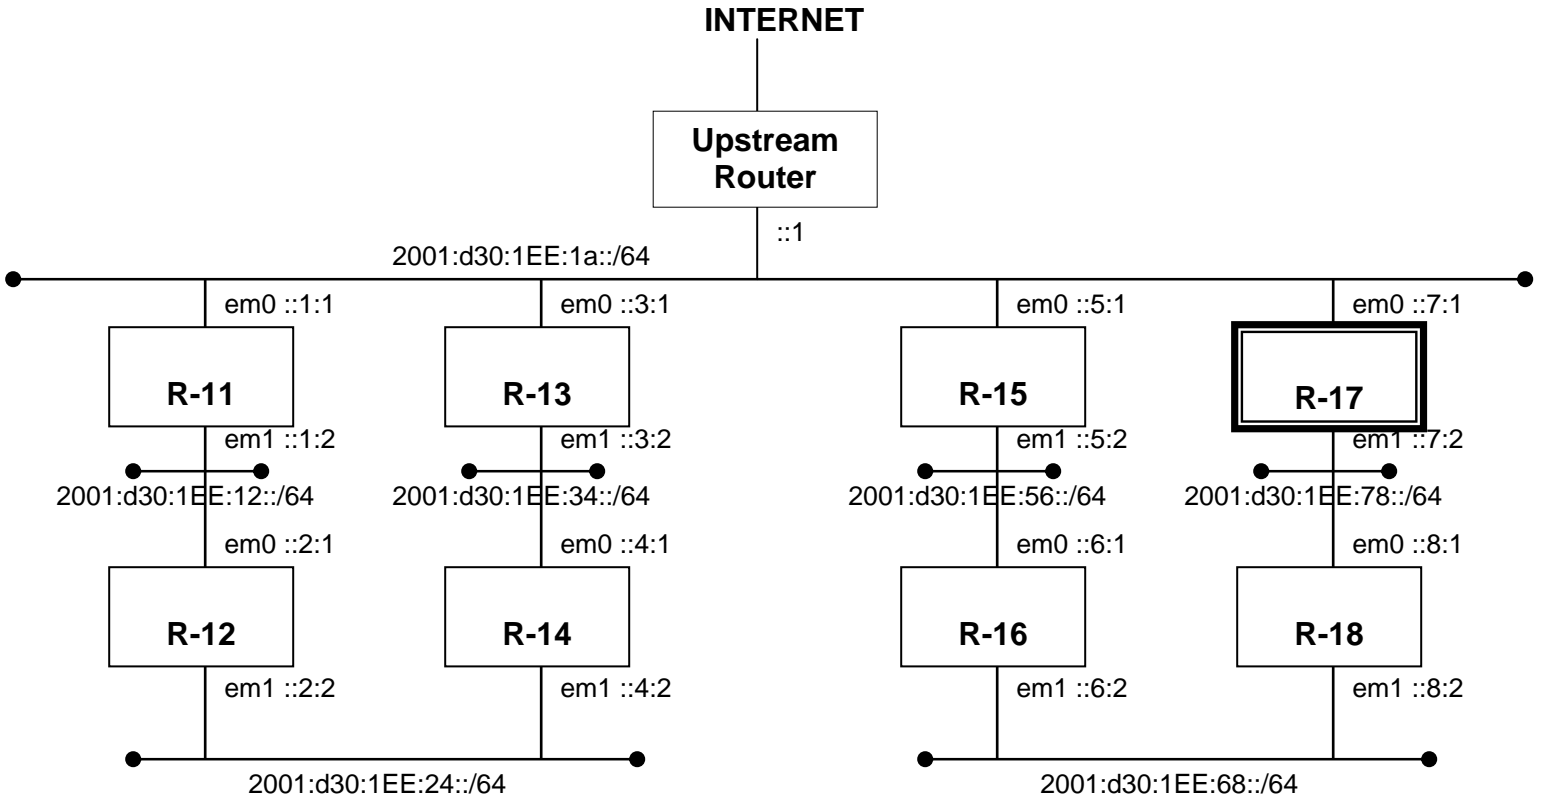

## SOI Asia Operator Workshop 2008

*Information for lab exercise*

<b>Participant name</b>	MR. AUNG KYAW SOE/UCSM
<b>Participant ID</b>	17
<b>Group Number</b>	1
<b>STARBED gate Login information</b>	Hostname: starbed-gate.ai3.net IPv6 address: 2001:200:142:0:211:25ff:fe1e:5c33 Username: soi17 Password: I3ue
<b>LAB host Login information</b>	Hostname: starbed-17 Username: soi Password : soiasia
<b>IRC channel for General discussion</b>	#soi-asia
<b>IRC channel for Group discussion</b>	#soi-ws-group1
<b>Workshop URL</b>	<a href="http://www.soi.wide.ad.jp/soi-asia/ow/2008-spring/">http://www.soi.wide.ad.jp/soi-asia/ow/2008-spring/</a>
<b>LivePresenter URL</b>	<a href="http://sfc-cpu.ai3.net/~husni/LivePresenter/index.php">http://sfc-cpu.ai3.net/~husni/LivePresenter/index.php</a>
<b>LiveTTY URL</b>	<a href="http://sfc-ws2008.ai3.net/livetty">http://sfc-ws2008.ai3.net/livetty</a>
<b>Progress Tracking URL</b>	<a href="http://sfc-ws2008.ai3.net/ws2008/">http://sfc-ws2008.ai3.net/ws2008/</a>

Network Topology for IPv6 Internetworking Lab ( 31 March – 1 April, 2008)

<b>Participant ID</b>	17			
<b>Your Machine</b>	R-17			
<b>em0 interface</b>	<b>IPv6 Address</b>	2001:d30:1EE:1a::7:1	<b>Prefix Len</b>	64
<b>em1 interface</b>	<b>IPv6 Address</b>	2001:d30:1EE:78::7:2	<b>Prefix Len</b>	64
<b>OSPFv3 router id</b>	10.205.0.17			

Network Topology for SOI Asia Network Lab ( 2 April 2008)

<b>Participant ID</b>	17			
<b>Your Machine</b>	RR-17			
<b>Hostname</b>	17-rr.ai3.net			
<b>em0 interface</b>	<b>IPv6 Address</b>	2001:d30:1EE:1a::17	<b>Prefix Len</b>	64
	<b>IPv4 Address</b>	10.205.0.17	<b>Netmask</b>	255.255.0.0
	<b>IPv4 Address Alias0</b>	192.168.0.17	<b>Netmask</b>	255.255.255.0
<b>em1 interface</b>	<b>IPv6 Address</b>	2001:d30:1EE:17::1	<b>Prefix Len</b>	64
	<b>IPv4 Address</b>	10.200.17.1	<b>Netmask</b>	255.255.255.0
	<b>IPv4 Address Alias 0</b>	200.200.17.1	<b>Netmask</b>	255.255.255.0
<b>Campus GW</b>	200.200.17.200			
<b>OSPFv3 router id</b>	10.205.0.17			