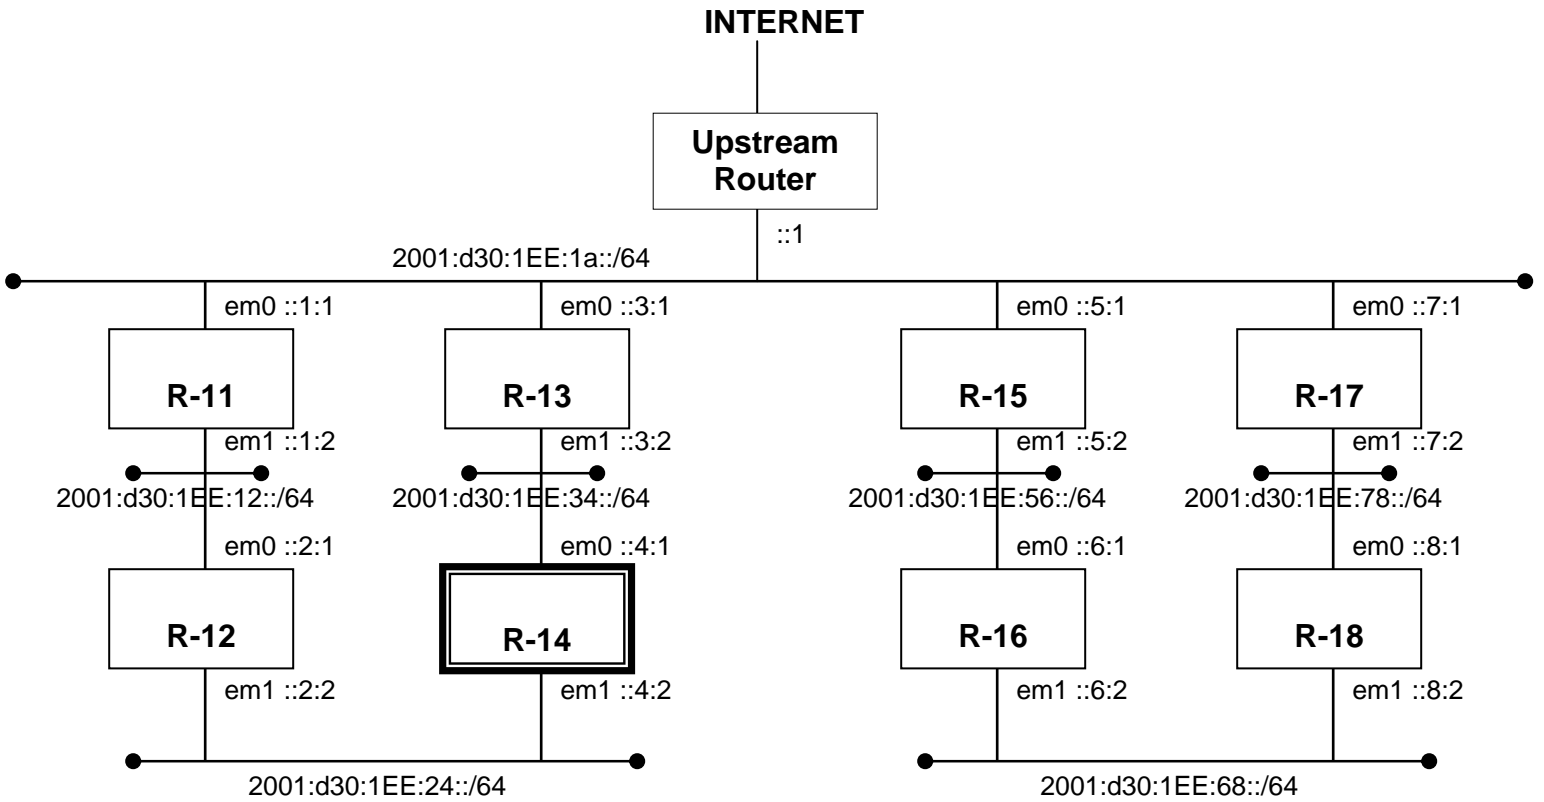

## SOI Asia Operator Workshop 2008

*Information for lab exercise*

<b>Participant name</b>	Mi Chaw Mon Thein/UCSY
<b>Participant ID</b>	14
<b>Group Number</b>	1
<b>STARBED gate Login information</b>	Hostname: starbed-gate.ai3.net IPv6 address: 2001:200:142:0:211:25ff:fe1e:5c33 Username: soi14 Password: F5qr
<b>LAB host Login information</b>	Hostname: starbed-14 Username: soi Password : soiasia
<b>IRC channel for General discussion</b>	#soi-asia
<b>IRC channel for Group discussion</b>	#soi-ws-group1
<b>Workshop URL</b>	<a href="http://www.soi.wide.ad.jp/soi-asia/ow/2008-spring/">http://www.soi.wide.ad.jp/soi-asia/ow/2008-spring/</a>
<b>LivePresenter URL</b>	<a href="http://sfc-cpu.ai3.net/~husni/LivePresenter/index.php">http://sfc-cpu.ai3.net/~husni/LivePresenter/index.php</a>
<b>LiveTTY URL</b>	<a href="http://sfc-ws2008.ai3.net/livetty">http://sfc-ws2008.ai3.net/livetty</a>
<b>Progress Tracking URL</b>	<a href="http://sfc-ws2008.ai3.net/ws2008/">http://sfc-ws2008.ai3.net/ws2008/</a>

Network Topology for IPv6 Internetworking Lab ( 31 March – 1 April, 2008)

<b>Participant ID</b>	<b>14</b>			
<b>Your Machine</b>	R-14			
<b>em0 interface</b>	<b>IPv6 Address</b>	2001:d30:1EE:34::4:1	<b>Prefix Len</b>	64
<b>em1 interface</b>	<b>IPv6 Address</b>	2001:d30:1EE:24::4:2	<b>Prefix Len</b>	64
<b>OSPFv3 router id</b>	10.205.0.14			

Network Topology for SOI Asia Network Lab ( 2 April 2008)

<b>Participant ID</b>	14			
<b>Your Machine</b>	RR-14			
<b>Hostname</b>	14-rr.ai3.net			
<b>em0 interface</b>	<b>IPv6 Address</b>	2001:d30:1EE:1a::14	<b>Prefix Len</b>	64
	<b>IPv4 Address</b>	10.205.0.14	<b>Netmask</b>	255.255.0.0
	<b>IPv4 Address Alias0</b>	192.168.0.14	<b>Netmask</b>	255.255.255.0
<b>em1 interface</b>	<b>IPv6 Address</b>	2001:d30:1EE:14::1	<b>Prefix Len</b>	64
	<b>IPv4 Address</b>	10.200.14.1	<b>Netmask</b>	255.255.255.0
	<b>IPv4 Address Alias 0</b>	200.200.14.1	<b>Netmask</b>	255.255.255.0
<b>Campus GW</b>	200.200.14.200			
<b>OSPFv3 router id</b>	10.205.0.14			