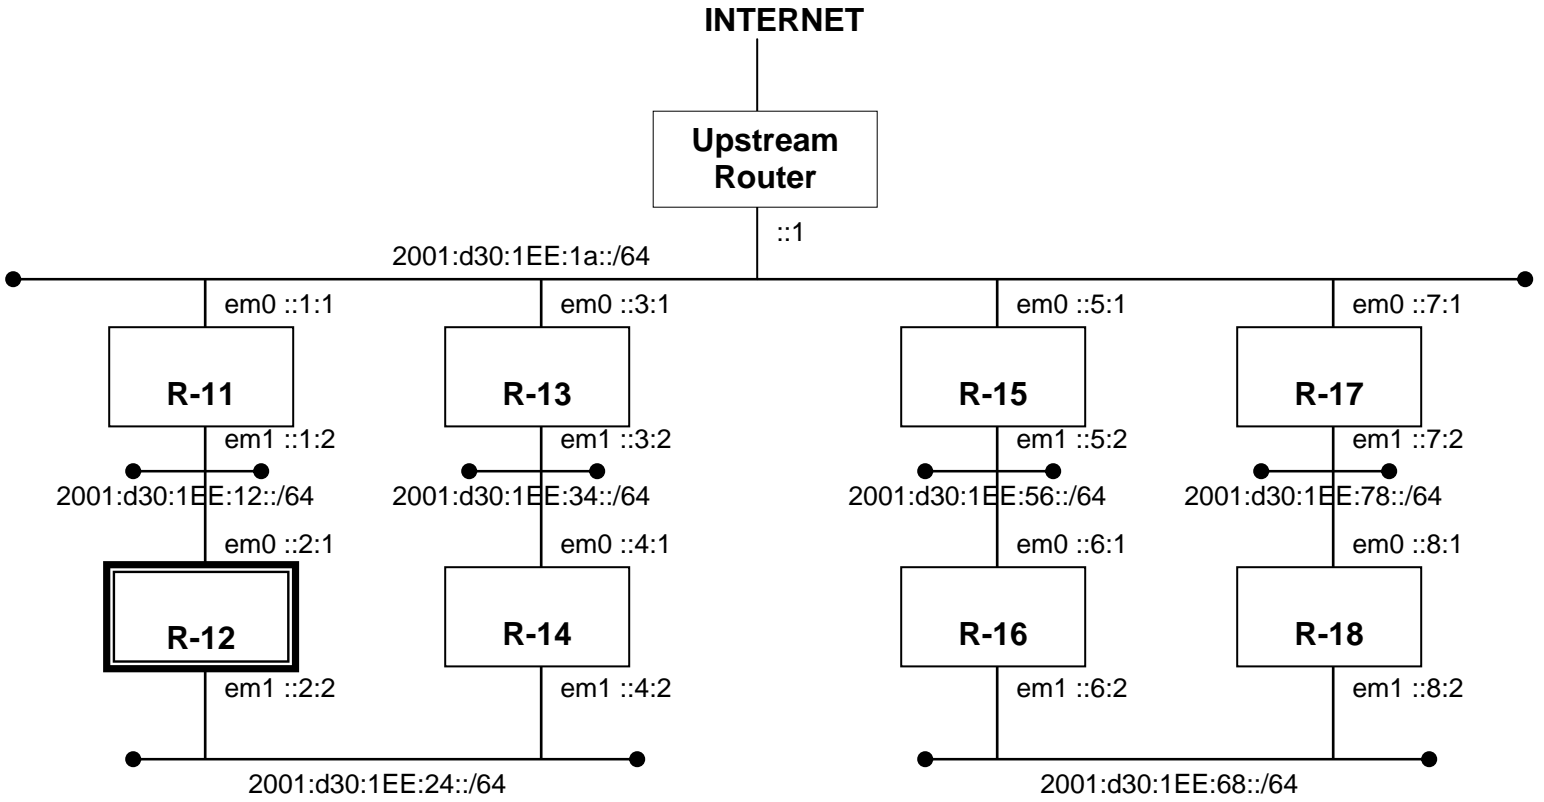

## SOI Asia Operator Workshop 2008

*Information for lab exercise*

<b>Participant name</b>	Nu War/UCSY
<b>Participant ID</b>	12
<b>Group Number</b>	1
<b>STARBED gate Login information</b>	Hostname: starbed-gate.ai3.net IPv6 address: 2001:200:142:0:211:25ff:fe1e:5c33 Username: soi12 Password: D3mn
<b>LAB host Login information</b>	Hostname: starbed-12 Username: soi Password : soiasia
<b>IRC channel for General discussion</b>	#soi-asia
<b>IRC channel for Group discussion</b>	#soi-ws-group1
<b>Workshop URL</b>	<a href="http://www.soi.wide.ad.jp/soi-asia/ow/2008-spring/">http://www.soi.wide.ad.jp/soi-asia/ow/2008-spring/</a>
<b>LivePresenter URL</b>	<a href="http://sfc-cpu.ai3.net/~husni/LivePresenter/index.php">http://sfc-cpu.ai3.net/~husni/LivePresenter/index.php</a>
<b>LiveTTY URL</b>	<a href="http://sfc-ws2008.ai3.net/livetty">http://sfc-ws2008.ai3.net/livetty</a>
<b>Progress Tracking URL</b>	<a href="http://sfc-ws2008.ai3.net/ws2008/">http://sfc-ws2008.ai3.net/ws2008/</a>

Network Topology for IPv6 Internetworking Lab ( 31 March – 1 April, 2008)

<b>Participant ID</b>	12			
<b>Your Machine</b>	R-12			
<b>em0 interface</b>	<b>IPv6 Address</b>	2001:d30:1EE:12::2:1	<b>Prefix Len</b>	64
<b>em1 interface</b>	<b>IPv6 Address</b>	2001:d30:1EE:24::2:2	<b>Prefix Len</b>	64
<b>OSPFv3 router id</b>	10.205.0.12			

Network Topology for SOI Asia Network Lab ( 2 April 2008)

<b>Participant ID</b>	12			
<b>Your Machine</b>	RR-12			
<b>Hostname</b>	12-rr.ai3.net			
<b>em0 interface</b>	<b>IPv6 Address</b>	2001:d30:1EE:1a::12	<b>Prefix Len</b>	64
	<b>IPv4 Address</b>	10.205.0.12	<b>Netmask</b>	255.255.0.0
	<b>IPv4 Address Alias0</b>	192.168.0.12	<b>Netmask</b>	255.255.255.0
<b>em1 interface</b>	<b>IPv6 Address</b>	2001:d30:1EE:12::1	<b>Prefix Len</b>	64
	<b>IPv4 Address</b>	10.200.12.1	<b>Netmask</b>	255.255.255.0
	<b>IPv4 Address Alias 0</b>	200.200.12.1	<b>Netmask</b>	255.255.255.0
<b>Campus GW</b>	200.200.12.200			
<b>OSPFv3 router id</b>	10.205.0.12			